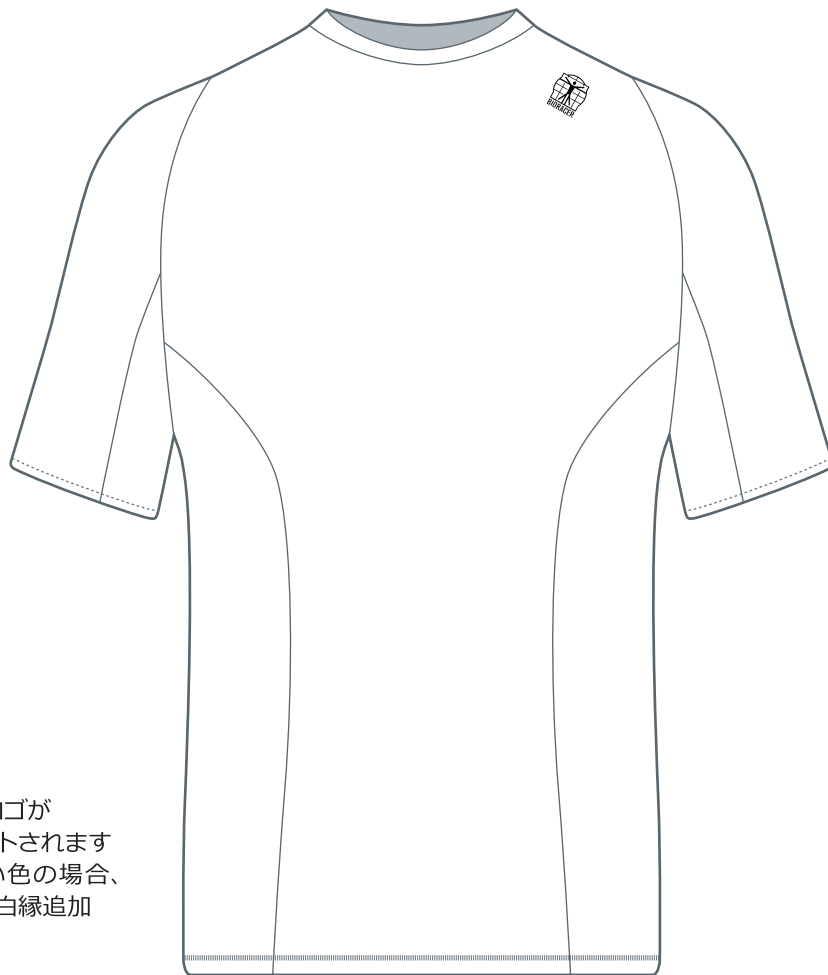

ロゴやキャラクター使用には必ず許可が必要です
必ずお客様ご自身で使用許諾を得てください、無断使用時は、当社では一切の責任を負いかねます

裁断線ぎりぎりのデザインはご注意ください
サイズにより切れたり幅が変わります

[画像]は色調整ができません
画像は色の調整ができません。解像度 * が低いと綺麗にプリントができません
* 推奨解像度：ウェア原寸で 350dpi 以上

ドキュメントおよび配置画像のカラーモードはCMYKとしてください
デザインデータの色指定は CMYK か、パントーンカラーで製作してください

微妙な濃淡の違いは布では再現できない場合もあります
同じ色指定でも素材により微妙な色違いが発生します。異なるアイテムでの色合わせはできません

BIORACERロゴが
左胸にプリントされます
ベースが濃い色の場合、
ロゴの回りに白縁追加

team name: TEAM NAME
date: 2021.00.00.
design:

デザイン案が決まったら
「ウェアの制作依頼」より
デザイン案をお送りください。
<https://bioracer.jp/new-order-form/>