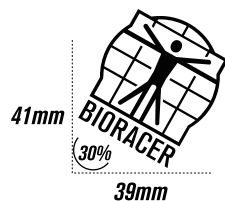

●デザイン作成上のご注意

BIORACER ロゴを 1ヶ所以上必ず配置してください
基本1つですが変更ご希望の際はご相談ください

テキストは全てアウトライン化してください
アウトライン化されていない文字は書体が変わってしまう場合があります

不要なレイヤーは必ず削除してください
印刷に不要なレイヤーは削除、統合してください

デザインのコピーはできません
プロや他チーム、市販されているジャージ等のデザインをコピーすることはできません

ロゴやキャラクター使用には必ず許可が必要です
必ずお客様ご自身で使用許諾を得てください、無断使用時は、当社では一切の責任を負いかねます

裁断線ぎりぎりのデザインはご注意ください
サイズにより切れたり幅が変わります

[画像]は色調整ができません
画像は色の調整ができません。解像度 * が低いと綺麗にプリントができません
* 推奨解像度：ウェア原寸で 350dpi 以上

ドキュメントおよび配置画像のカラーモードはCMYKとしてください
デザインデータの色指定は CMYK か、パントーンカラーで製作してください

微妙な濃淡の違いは布では再現できない場合もあります
同じ色指定でも素材により微妙な色違いが発生します。異なるアイテムでの色合わせはできません

BIORACERロゴが
左胸にプリントされます
ベースが濃い色の場合、
ロゴの回りに白縁追加