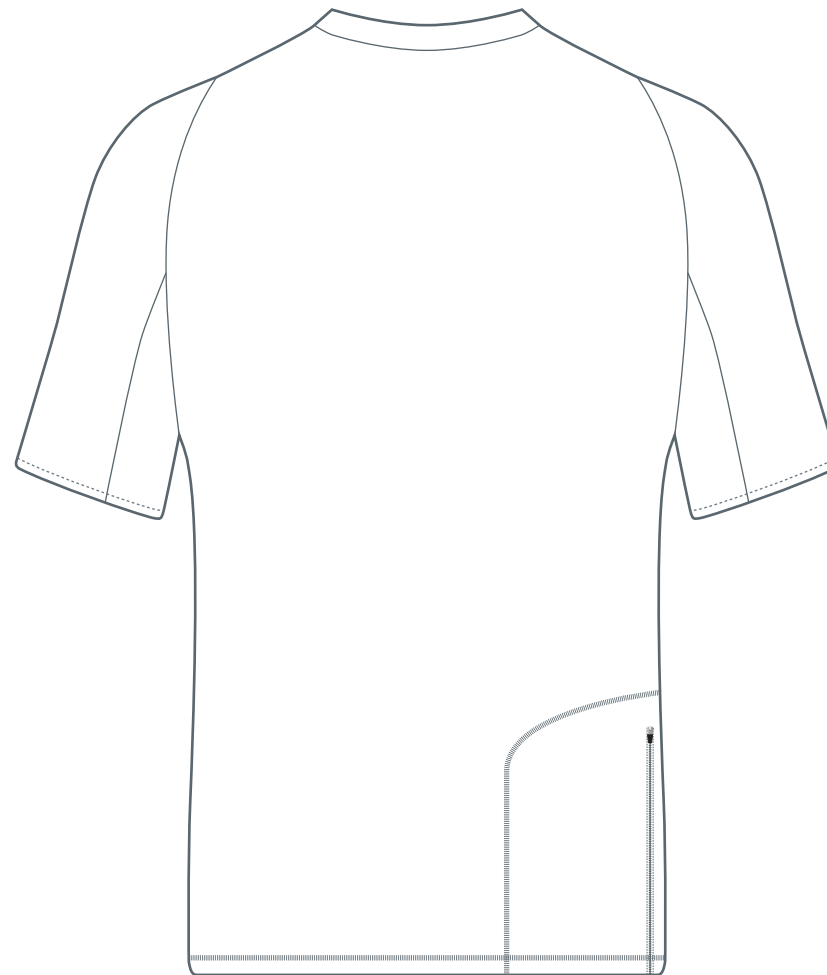

ロゴやキャラクター使用には必ず許可が必要です
必ずお客様ご自身で使用許諾を得てください、無断使用時は、当社では一切の責任を負いかねます

裁断線ぎりぎりのデザインはご注意ください
サイズにより切れたり幅が変わります

[画像]は色調整ができません
画像は色の調整ができません。解像度 * が低いと綺麗にプリントができません
* 推奨解像度：ウェア原寸で 350dpi 以上

ドキュメントおよび配置画像のカラーモードはCMYKとしてください
デザインデータの色指定は CMYK か、パントーンカラーで製作してください

微妙な濃淡の違いは布では再現できない場合もあります
同じ色指定でも素材により微妙な色違いが発生します。異なるアイテムでの色合わせはできません

BIORACERロゴが
左胸にプリントされます
ベースが濃い色の場合、
ロゴの回りに白縁追加

team name: TEAM NAME
date: 2021.00.00.
design:

デザイン案が決まったら
「ウェアの制作依頼」より
デザイン案をお送りください。
<https://bioracer.jp/new-order-form/>