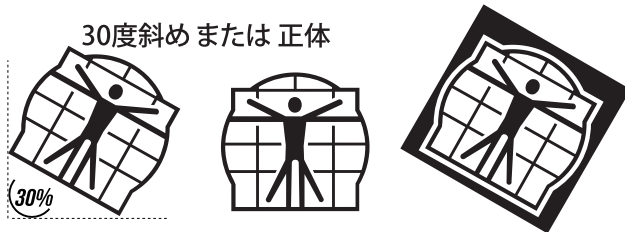

アクセサリ

ロゴ位置: アイテム別