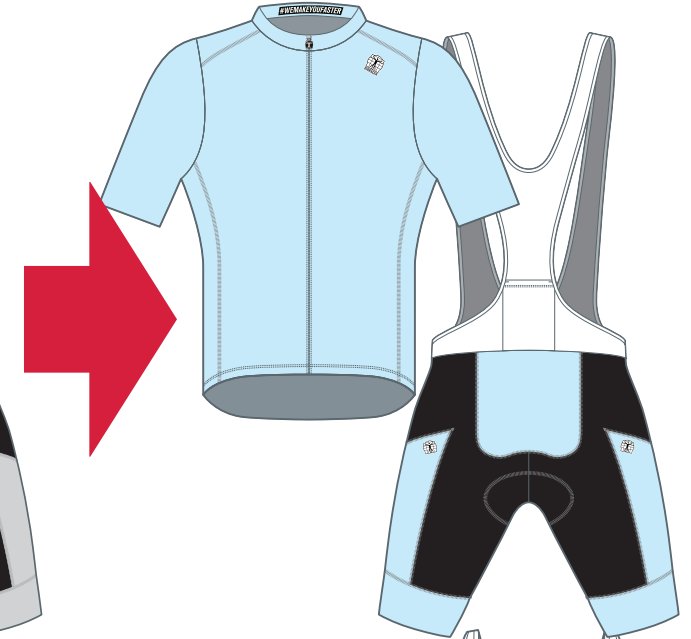

RACEライン・新ロゴ規定