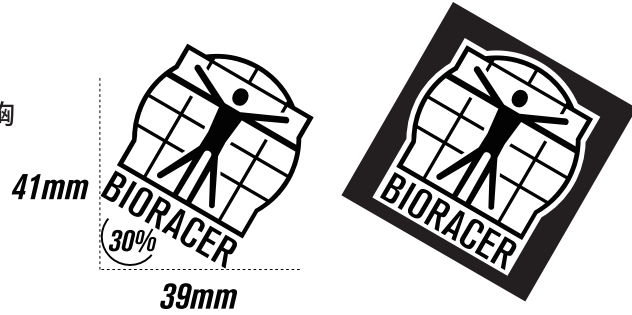

# ビオレーサー ロゴ規定

BIORACERロゴが各テンプレートの位置にプリントされます。  
ベースが濃い色の場合、ロゴの回りに白縁が追加されます。

## ジャージ、 ジャケット

ロゴ位置: 左胸