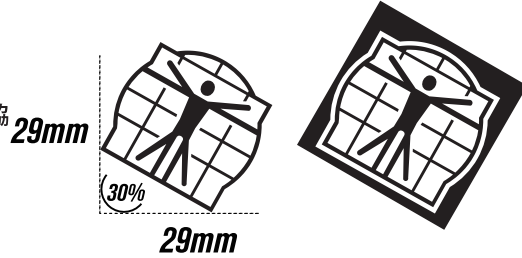

# ビオレーサー ロゴ規定

BIORACERロゴが各テンプレートの位置にプリントされます。  
ベースが濃い色の場合、ロゴの回りに白縁が追加されます。

## ジャージ、 ジャケット

ロゴ位置: 左胸

## ジャージ、 ジャケット

ロゴ位置: 襟裏

## ショーツ、 タイツ

ロゴ位置: 両脇