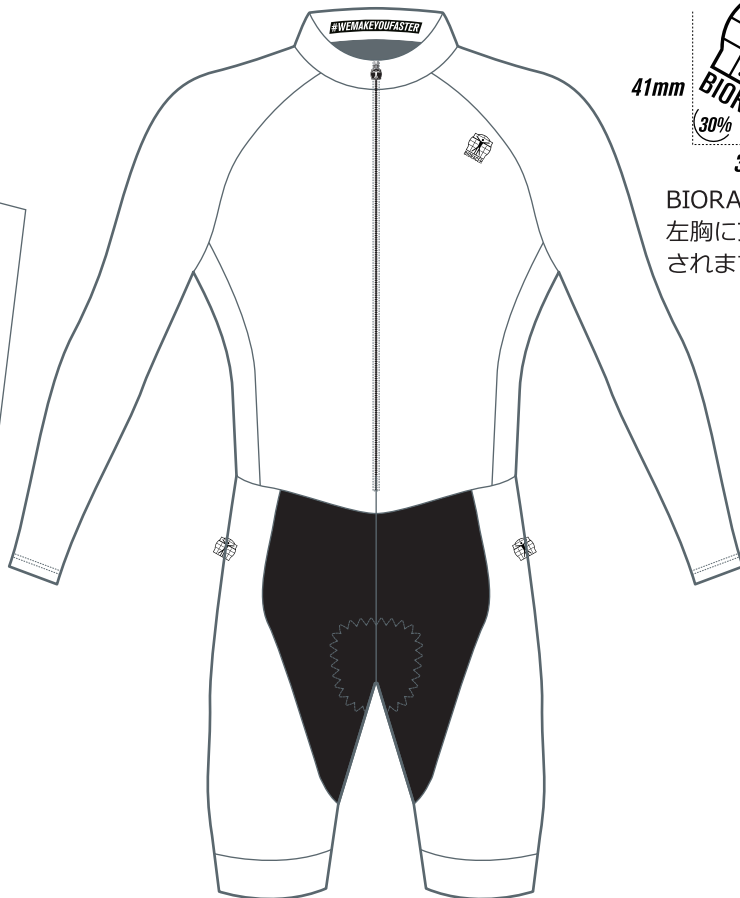

襟裏にプリントされます

ファスナー部分、縫い目や生地への切り替え部分をまたぐ柄合わせはできません

裁断線、折返線近くのデザインは、サイズにより幅が変わったり切れてしまう場合があります

BIORACERロゴが左胸にプリントされます

サイズが大きくなると黄色帯部分の幅が広がります

裁断線ぎりぎりのデザインはサイズにより切れたり幅が変わります

細いラインはインクが滲み綺麗にプリントできない場合があります

低い位置のデザインは、背中とポケットに分割されます

●その他の注意点

BIORACERロゴが必ずプリントされます

デザインテンプレートの位置に必ずBIORACERロゴがプリントされます
ジャージ、ジャケットは胸(1ヶ所)、ショーツは両サイド(2ヶ所)、スーツは胸と両サイド(3ヶ所)

テキストは全てアウトライン化してください

アウトライン化されていない文字は書体が変わってしまう場合があります

不要なレイヤーは必ず削除してください

印刷に不要なレイヤーは削除し、レイヤーを統合してください

デザインデータの色指定はCMYKか、パントーンカラーで製作してください

微妙な濃淡の違いは布では再現できない場合もあります

同じ色指定でも素材により微妙な色違いが発生します。異なるアイテムでの色合わせはできません

アイテムにより必要な色指定をテンプレート内のカラー指定欄でご指定ください

フラットロック縫製系、ファスナーやショーツ内股などアイテムにより選択できる項目は異なります

Flatlock; フラットロック縫製系	Zipper; ファスナー	Shorts Fabric; ショーツ内股	LYCRA
white	black	black 900	blue 906
beige	white	navy 901	purple 907
l_grey		grey 902	green 908
d_grey		safiro 903	red 909
yellow		blue 904	orange 910
orange		blue 905	
red			
pink			
l.purple			
purple			
green			
d.green			
l.blue			
br blue			
aqua			
safiro			
navy			
black			
fluo orange			
fluo yellow			
fluo green			

Flatlock縫製系/ファスナー/ショーツ内股部分の色が選択可能です。上記の色から、ご指定ください。
※フラットロック縫製系は、アイテム名に「RACE」があるアイテムのショーツ部分のみ指定可能です。

BIORACERロゴが
左胸にプリント
されます

BIORACERロゴ
がショーツ両脇
にプリントされ
ます

10mm **#WEMAKEYOUFASTER** 襟裏にプリントされます
80mm

team name: team
date: 2019.00.00
design: