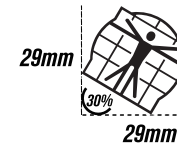

デザインデータの色指定はCMYKか、パントーンカラーで製作してください

微妙な濃淡の違いは布では再現できない場合もあります

同じ色指定でも素材により微妙な色違いが発生します。異なるアイテムでの色合わせはできません

アイテムにより必要な色指定をテンプレート内のカラー指定欄でご指定ください

フラットロック縫製系、ファスナーやショーツ内股などアイテムにより選択できる項目は異なります

Flatlock; フラットロック縫製系	Zipper; ファスナー	Shorts Fabric; ショーツ内股	LYCRA
white	black	black 900	blue 906
beige	white	navy 901	purple 907
l_grey		grey 902	green 908
d_grey		safiro 903	red 909
yellow		blue 904	orange 910
orange		blue 905	
red			
pink			
l.purple			
purple			
green			
d.green			
l.blue			
br blue			
aqua			
safiro			
navy			
black			
fluo orange			
fluo yellow			
fluo green			

Flatlock縫製系/ファスナー/ショーツ内股部分の色が選択可能です。上記の色から、ご指定ください。
※フラットロック縫製系は、アイテム名に「RACE」があるアイテムのショーツ部分のみ指定可能です。

BIORACERロゴが
左胸にプリント
されます

BIORACERロゴ
がショーツ両脇
にプリントされ
ます

10mm **#WEMAKEYOUFASTER** 襟裏にプリントされます
80mm

team name: team
date: 2019.00.00
design: