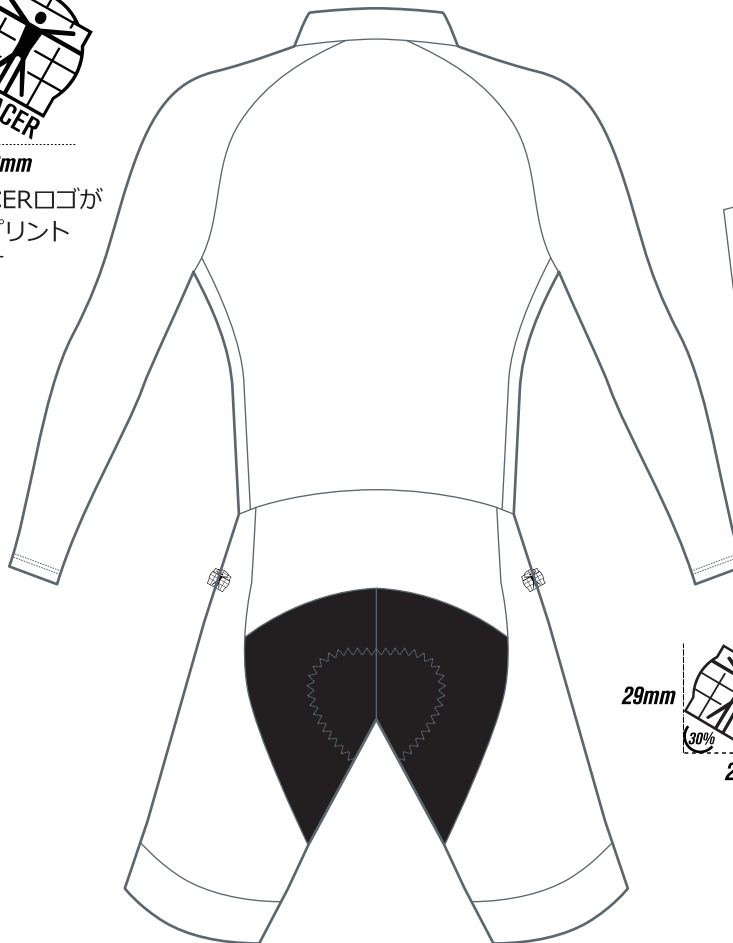

襟裏にプリントされます

ファスナー部分、縫い目や生地への切り替え部分をまたぐ柄合わせはできません

裁断線、折返線近くのデザインは、サイズにより幅が変わったり切れてしまう場合があります

BIORACERロゴが左胸にプリントされます

サイズが大きくなると黄色帯部分の幅が広がります

裁断線ぎりぎりのデザインはサイズにより切れたり幅が変わります

細いラインはインクが滲み綺麗にプリントできない場合があります

低い位置のデザインは、背中とポケットに分割されます

裁断線ぎりぎりのデザインはサイズにより切れる場合があります

小さいサイズではスペースが無いためポケット下はデザインできません

身頃と両脇の柄合わせはできません

BIORACERロゴと他ロゴやデザインは重ねられません

身頃と袖の柄合わせはできません

パネルをまたぐ柄合わせはできません。ショーツとグリッパーテープの柄合わせもできません。

腰パネル上部は、ジャージ着用時に隠れます

BIORACERロゴが両脇にプリントされます

デザインデータの色指定はCMYKか、パントーンカラーで製作してください

微妙な濃淡の違いは布では再現できない場合もあります

同じ色指定でも素材により微妙な色違いが発生します。異なるアイテムでの色合わせはできません

アイテムにより必要な色指定をテンプレート内のカラー指定欄でご指定ください

フラットロック縫製系、ファスナーやショーツ内股などアイテムにより選択できる項目は異なります

Flatlock; フラットロック縫製系	Zipper; ファスナー	Shorts Fabric; ショーツ内股	LYCRA
white	black	black 900	blue 906
beige	white	navy 901	purple 907
l_grey		grey 902	green 908
d_grey		safiro 903	red 909
yellow		blue 904	orange 910
orange		blue 905	
red			
pink			
l.purple			
purple			
green			
d.green			
l.blue			
br blue			
aqua			
safiro			
navy			
black			
fluo orange			
fluo yellow			
fluo green			

Flatlock縫製系/ファスナー/ショーツ内股部分の色が選択可能です。上記の色から、ご指定ください。
※フラットロック縫製系は、アイテム名に「RACE」があるアイテムのショーツ部分のみ指定可能です。

BIORACERロゴが
左胸にプリント
されます

BIORACERロゴ
がショーツ両脇
にプリントされ
ます

10mm **#WEMAKEYOUFASTER** 襟裏にプリントされます
80mm

team name: team
date: 2019.00.00
design: