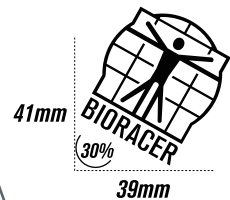

デザインデータの色指定はCMYKか、パントーンカラーで製作してください

微妙な濃淡の違いは布では再現できない場合もあります

同じ色指定でも素材により微妙な色違いが発生します。異なるアイテムでの色合わせはできません

アイテムにより必要な色指定をテンプレート内のカラー指定欄でご指定ください

フラットロック縫製系、ファスナーやショーツ内股などアイテムにより選択できる項目は異なります

Flatlock; フラットロック縫製系	Zipper; ファスナー	Shorts Fabric; ショーツ内股	LYCRA
white	black	black 900	blue 906
beige	white	navy 901	purple 907
l_grey		grey 902	green 908
d_grey		safiro 903	red 909
yellow		blue 904	orange 910
orange		blue 905	
red			
pink			
l.purple			
purple			
green			
d.green			
l.blue			
br blue			
aqua			
safiro			
navy			
black			
fluo orange			
fluo yellow			
fluo green			

Flatlock縫製系/ファスナー/ショーツ内股部分の色が選択可能です。上記の色から、ご指定ください。
※フラットロック縫製系は、アイテム名に「RACE」があるアイテムのショーツ部分のみ指定可能です。

BIORACERロゴが
左胸にプリント
されます

BIORACERロゴ
がショーツ両脇
にプリントされ
ます

10mm **#WEMAKEYOUFASTER** 襟裏にプリントされます
80mm

team name: team
date: 2019.00.00
design: