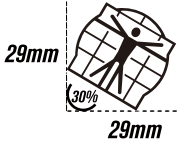

襟裏にプリントされます

ファスナー部分、縫い目や生地への切り替え部分をまたぐ柄合わせはできません

裁断線、折返線近くのデザインは、サイズにより幅が変わったり切れてしまう場合があります

BIORACERロゴが左胸にプリントされます

サイズが大きくなると黄色帯部分の幅が広がります

裁断線ぎりぎりのデザインはサイズにより切れたり幅が変わります

細いラインはインクが滲み綺麗にプリントできない場合があります

低い位置のデザインは、背中とポケットに分割されます

裁断線ぎりぎりのデザインはサイズにより切れる場合があります

小さいサイズではスペースが無いためポケット下はデザインできません

身頃と両脇の柄合わせはできません

BIORACERロゴと他ロゴやデザインは重ねられません

身頃と袖の柄合わせはできません

パネルをまたぐ柄合わせはできません。ショーツとグリッパーテープの柄合わせもできません。

腰パネル上部は、ジャージ着用時に隠れます

BIORACERロゴが両脇にプリントされます

●その他の注意点

BIORACERロゴが必ずプリントされます

デザインテンプレートの位置に必ずBIORACERロゴがプリントされます
ジャージ、ジャケットは胸(1ヶ所)、ショーツは両サイド(2ヶ所)、スーツは胸と両サイド(3ヶ所)

テキストは全てアウトライン化してください

アウトライン化されていない文字は書体が変わってしまう場合があります

不要なレイヤーは必ず削除してください

印刷に不要なレイヤーは削除し、レイヤーを統合してください