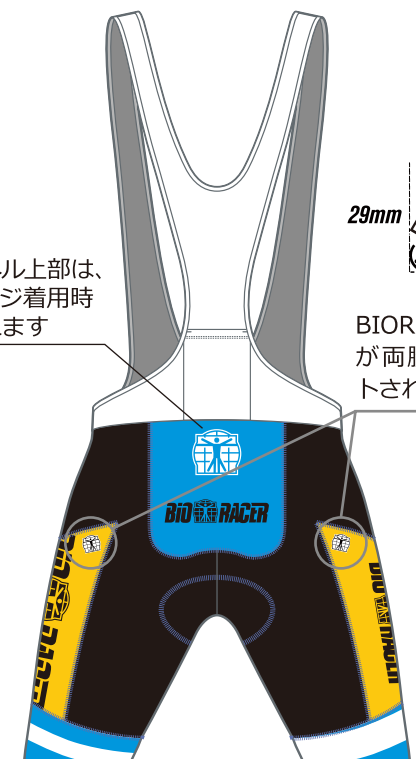

襟裏にプリントされます
10mm
80mm
#WEMAKEYOUFASTER

ファスナー部分、縫い目や生地
の切り替え部分をまたぐ
柄合わせはできません

裁断線、折返線近くのデザインは、
サイズにより幅が変わったり切れて
しまう場合があります

BIORACERロゴが
左胸にプリントされます

サイズが大きくなると黄色帯部分の幅が広がります

身頃と袖の柄合わせはできません

パネルをまたぐ柄合わせはできません。
ショーツとグリッパーテープの柄合わせも
できません。

裁断線ぎりぎりのデザインはサイズにより切れたり幅が変わります

細いラインはインクが滲み綺麗にプリントできない場合があります

低い位置のデザインは、背中とポケットに分割されます

裁断線ぎりぎりのデザインはサイズにより切れる場合があります

小さいサイズではスペースが無いためポケット下はデザインできません

身頃と両脇の柄合わせはできません

フラットロック縫製部分

腰パネル上部は、ジャージ着用時に隠れます

BIORACERロゴが両脇にプリントされます

●その他の注意点

BIORACERロゴが必ずプリントされます

デザインテンプレートの位置に必ずBIORACERロゴがプリントされます
ジャージ、ジャケットは胸(1ヶ所)、ショーツは両サイド(2ヶ所)、スーツは胸と両サイド(3ヶ所)

テキストは全てアウトライン化してください

アウトライン化されていない文字は書体が変わってしまう場合があります

不要なレイヤーは必ず削除してください