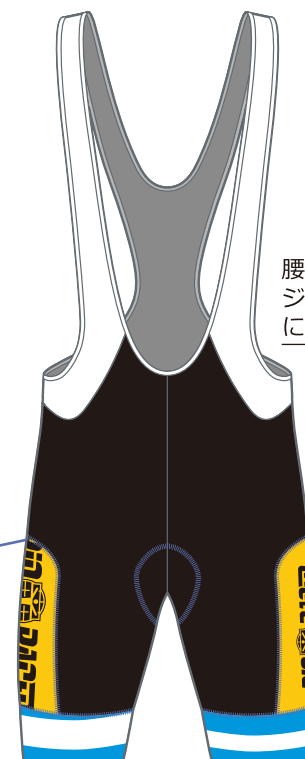

襟裏にプリントされます
10mm
80mm
#WEMAKEYOUFASTER

ファスナー部分、縫い目や生地
の切り替え部分をまたぐ
柄合わせはできません

裁断線、折返線近くのデザインは、
サイズにより幅が変わったり切れて
しまう場合があります

BIORACERロゴが
左胸にプリントされます

サイズが大きくなると黄色帯部分の幅が広がります

身頃と袖の柄合わせはできません

パネルをまたぐ柄合わせはできません。
ショーツとグリッパーテープの柄合わせも
できません。

裁断線ぎりぎりのデザインはサイズにより切れたり幅が変わります

細いラインはインクが滲み綺麗にプリントできない場合があります

低い位置のデザインは、背中とポケットに分割されます

裁断線ぎりぎりのデザインはサイズにより切れる場合があります

小さいサイズではスペースが無いためポケット下はデザインできません

身頃と両脇の柄合わせはできません

フラットロック縫製部分

腰パネル上部は、ジャージ着用時に隠れます

BIORACERロゴが両脇にプリントされます

●その他の注意点

BIORACERロゴが必ずプリントされます

デザインテンプレートの位置に必ずBIORACERロゴがプリントされます
ジャージ、ジャケットは胸(1ヶ所)、ショーツは両サイド(2ヶ所)、スーツは胸と両サイド(3ヶ所)

テキストは全てアウトライン化してください

アウトライン化されていない文字は書体が変わってしまう場合があります

不要なレイヤーは必ず削除してください

Flatlock縫製糸/ファスナー/ショーツ内股部分の色が選択可能です。 ※ピブショーツシリオの内股は右側4色のみになります。上記の色から、ご指定ください。 ※ショーツ内股は、生地により選択できる色が異なります。ご注意ください。

画像は色の調整ができません

画像を配置する場合は、解像度が低いと綺麗にプリントできません。原寸で350dpi以上推奨

ドキュメントおよび配置画像のカラーモードはCMYKとしてください