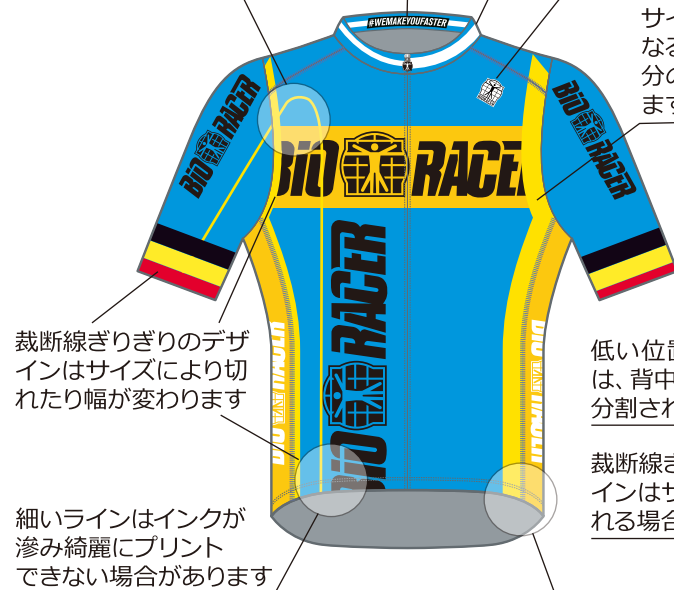

襟裏にプリントされます
10mm
80mm
#WEMAKEYOUFASTER

ファスナー部分、縫い目や生地
の切り替え部分をまたぐ
柄合わせはできません

裁断線、折返線近くのデザインは、
サイズにより幅が変わったり切れて
しまう場合があります

BIORACERロゴが
左胸にプリントされます

サイズが大きくなると黄色帯部分の幅が広がります

身頃と袖の柄合わせはできません

パネルをまたぐ柄合わせはできません。
ショーツとグリッパーテープの柄合わせも
できません。

裁断線ぎりぎりのデザインはサイズにより切れたり幅が変わります

細いラインはインクが滲み綺麗にプリントできない場合があります

低い位置のデザインは、背中とポケットに分割されます

裁断線ぎりぎりのデザインはサイズにより切れる場合があります

小さいサイズではスペースが無いためポケット下はデザインできません

身頃と両脇の柄合わせはできません

フラットロック縫製部分

腰パネル上部は、ジャージ着用時に隠れます

BIORACERロゴが両脇にプリントされます

●その他の注意点

BIORACERロゴが必ずプリントされます

デザインテンプレートの位置に必ずBIORACERロゴがプリントされます
ジャージ、ジャケットは胸(1ヶ所)、ショーツは両サイド(2ヶ所)、スーツは胸と両サイド(3ヶ所)

テキストは全てアウトライン化してください

アウトライン化されていない文字は書体が変わってしまう場合があります

不要なレイヤーは必ず削除してください