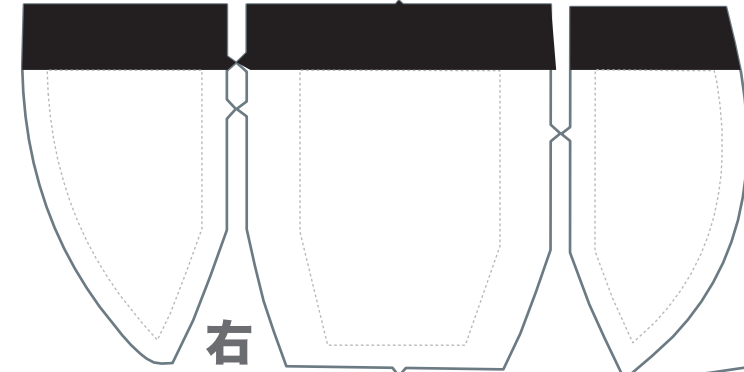

微妙な濃淡の違いは布では再現できない場合もあります  
同じ色指定でも素材により微妙な色違いが発生します。異なるアイテムでの色合わせはできません

team name: TEAM NAME  
date: 2019.00.00.  
design:

左

右

前

つば上

つば下

右

昇華転写でプリントします  
写真、グラデーションも  
プリントできます

縫い目や生地への切り替え部分を  
またぐ柄合わせはできません

前

後

左

デザイン可能範囲  
点線から外側は、  
サイズにより切れます

折り返し部分  
デザインできません

つば下