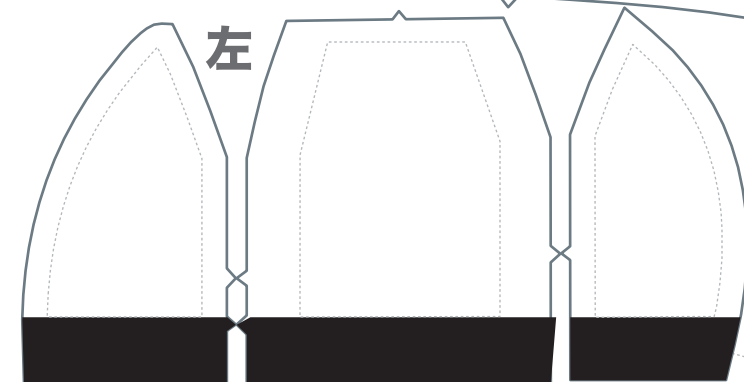

微妙な濃淡の違いは布では再現できない場合もあります  
同じ色指定でも素材により微妙な色違いが発生します。異なるアイテムでの色合わせはできません

team name: TEAM NAME  
date: 2019.00.00.  
design:

左

右

前

つば上

つば下

右

昇華転写でプリントします  
写真、グラデーションも  
プリントできます

縫い目や生地への切り替え部分を  
またぐ柄合わせはできません

前

後

左

デザイン可能範囲  
点線から外側は、  
サイズにより切れます

折り返し部分  
デザインできません

つば下