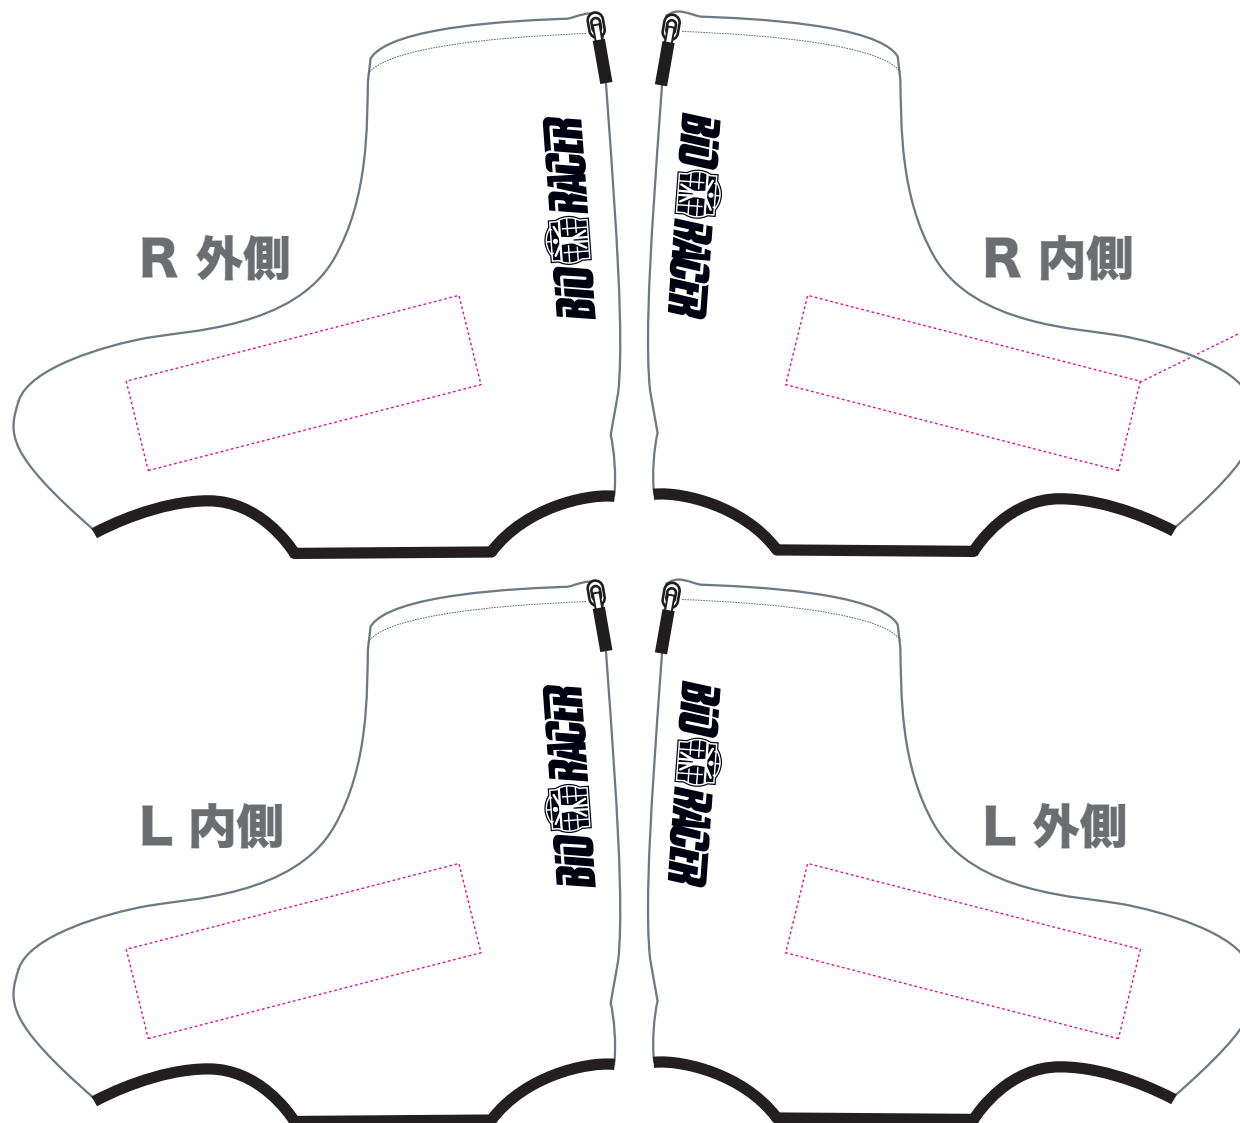

●デザイン作成上のご注意

必ず BIORACER ロゴがプリントされます
テンプレート内の位置に必ずロゴが入ります

テキストは全てアウトライン化してください
アウトライン化されていない文字は書体が変わって
しまう場合があります

不要なレイヤーは必ず削除してください
印刷に不要なレイヤーは削除、統合してください

デザインのコピーはできません
プロや他チーム、市販されているジャージ等のデ
ザインをコピーすることはできません

ロゴやキャラクター使用には必ず許可が必要です
必ずお客様ご自身で使用許諾を得てください、無
断使用時は、当社では一切の責任を負いかねます

【画像】は色調整ができません
画像は色の調整ができません。解像度 * が低いと
綺麗にプリントができません
* 推奨解像度：ウェア原寸で 350dpi 以上

テキスト、ロゴ等配置位置
左右の外側内側、計4箇所のみ
にチームロゴ等をプリント
できます
その他のスペースには
プリント
できません