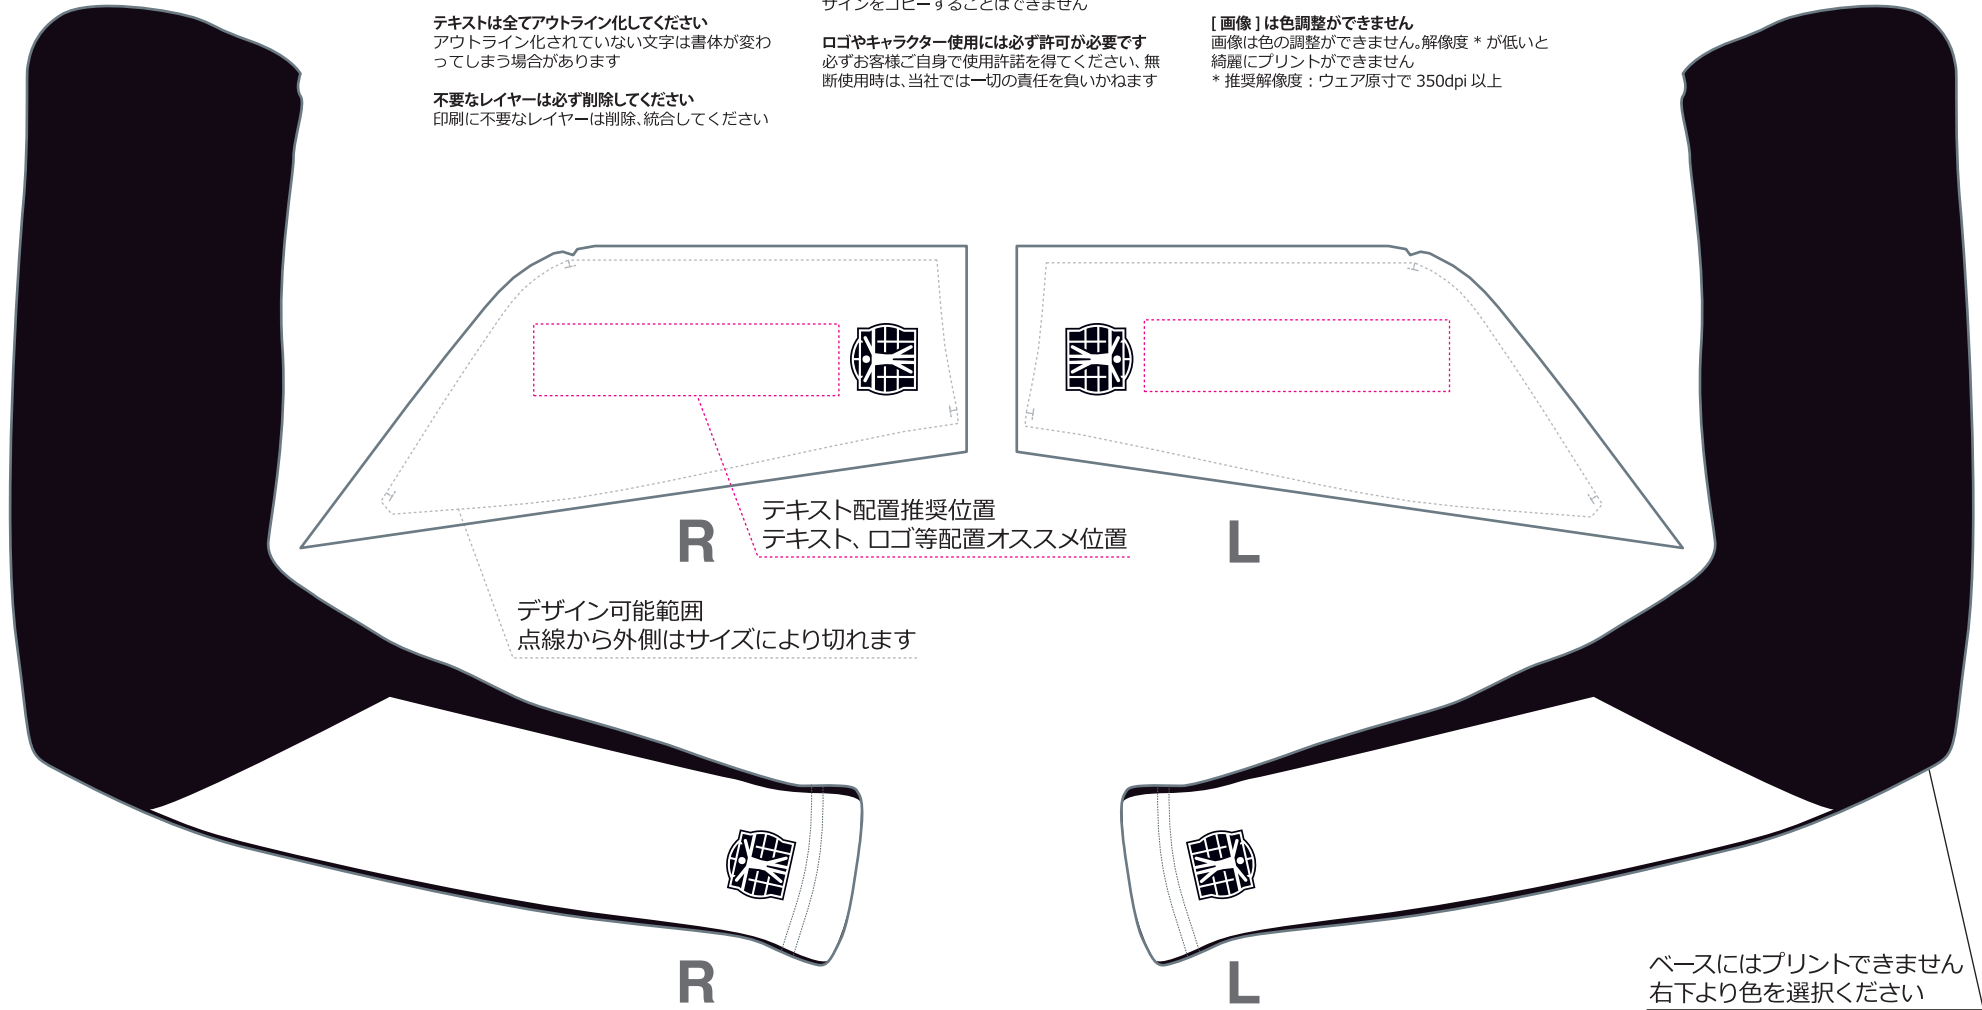

●デザイン作成上のご注意

必ず BIORACER ロゴがプリントされます
テンプレート内の位置に必ずロゴが入ります

テキストは全てアウトライン化してください
アウトライン化されていない文字は書体が変わってしまう場合があります

不要なレイヤーは必ず削除してください
印刷に不要なレイヤーは削除、統合してください

デザインのコピーはできません
プロや他チーム、市販されているジャージ等のデザインをコピーすることはできません

ロゴやキャラクター使用には必ず許可が必要です
必ずお客様ご自身で使用許諾を得てください、無断使用時は、当社では一切の責任を負いかねます

裁断線ぎりぎりのデザインはご注意ください
サイズにより切れたり幅が変わります

[画像] は色調整ができません
画像は色の調整ができません。解像度 * が低いと綺麗にプリントできません
* 推奨解像度：ウェア原寸で 350dpi 以上

R

テキスト配置推奨位置
テキスト、ロゴ等配置オススメ位置

L

デザイン可能範囲
点線から外側はサイズにより切れます

R

L

ベースにはプリントできません
右下より色を選択ください

scaled 3:10

team name: TEAM NAME
date: 2019.00.00.
design:

Tempest; アームウォーマーベース